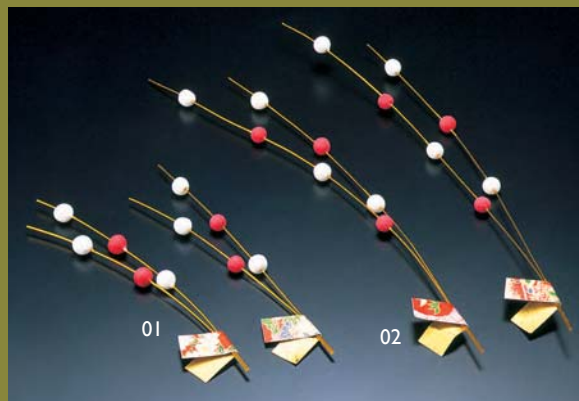

水引

細やかな心配りが
演出に表れます。

水引もち花飾り (50ケ入)

01 (25878) 小 **9,500円**(1ケ当り190円) 約L17cm
02 (25860) 大 **12,000円**(1ケ当り240円) 約L28cm

水引松竹梅飾り 紅白 (50ケ入)

06 (26076) 小 **5,800円**(1ケ当り116円) 約5.5×10cm

水引寿飾り (100ケ入)

07 (26074) 爽(さやか) **8,300円**(1ケ当り83円) 約4.6×15cm
08 (26075) 雅 **9,900円**(1ケ当り99円) 約6×15cm

食品に直接飾れる 樹脂製

■食品に直接触れても安心な樹脂製の水引飾りです。※材質:プラスチック

樹脂製水引飾り (100ケ入)

03 (26227) あわじ結び **5,800円**(1ケ当り58円) 約9×9cm
04 (26229) 変わり結び **5,800円**(1ケ当り58円) 約9×6cm
05 (26228) ハート結び **5,800円**(1ケ当り58円) 約4×7cm

祝い飾り (100ケ入)

両面テープ付水引

針金不使用

針金不使用

水引祝い飾り紅白リース 両面テープ付 (100ケ入)

19 (26056) **5,300円**(1ケ当り53円) 約10×7cm

水引紅白のし飾り 両面テープ付 (100ケ入)

20 (26057) **4,300円**(1ケ当り43円) 約15×4.7cm
※こちらの商品は針金を使わずに組んでおります。

針金不使用