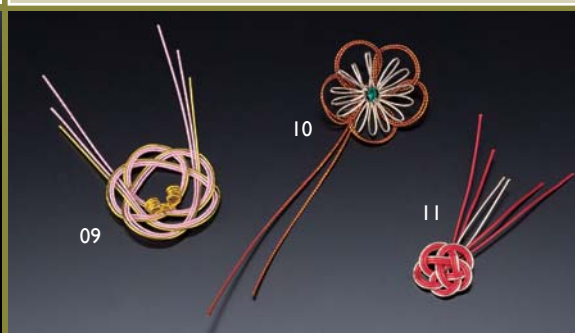

水引

細やかな心配りが
演出に表れます。

水引もち花飾り (50ケ入)

01 (25878) 小 **9,500円**(1ケ当り190円) 約L17cm
02 (25860) 大 **12,000円**(1ケ当り240円) 約L28cm

水引松竹梅飾り 紅白 (50ケ入)

06 (26076) 小 **5,800円**(1ケ当り116円) 約5.5×10cm

水引寿飾り (100ケ入)

07 (26074) 爽(さやか) **8,300円**(1ケ当り83円) 約4.6×15cm
08 (26075) 雅 **9,900円**(1ケ当り99円) 約6×15cm

食品に直接飾れる 樹脂製

■食品に直接触れても安心な樹脂製の水引飾りです。※材質:プラスチック

樹脂製水引飾り (100ケ入)

03 (26227) あわじ結び **5,800円**(1ケ当り58円) 約9×9cm
04 (26229) 変わり結び **5,800円**(1ケ当り58円) 約9×6cm
05 (26228) ハート結び **5,800円**(1ケ当り58円) 約4×7cm

祝い飾り (100ケ入)

09 (63881) 梅 **6,200円**(1ケ当り62円) 約φ4.5×7.5cm
10 (21080) 紅梅 **4,800円**(1ケ当り48円) 約φ4.5×11cm

プチ祝い水引 あわじ結び(赤) (100ケ入)

11 (25213) **4,500円**(1ケ当り45円) 約6×9cm

水引祝飾り (100ケ入)

12 (26014) 錦 **6,800円**(1ケ当り68円)
約12.5×6.1cm
13 (26015) 金 **5,100円**(1ケ当り51円)
約12×6cm
14 (26016) 結び **4,400円**(1ケ当り44円)
約6.5×14.5cm

両面テープ付水引

針金不使用

針金不使用

水引祝い飾り紅白リース 両面テープ付 (100ケ入)

19 (26056) **5,300円**(1ケ当り53円) 約10×7cm

水引紅白のし飾り 両面テープ付 (100ケ入)

20 (26057) **4,300円**(1ケ当り43円) 約15×4.7cm
※こちらの商品は針金を使わずに組んでおります。

針金不使用